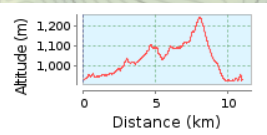

XTERRA Sprint mtb

Lago di Scanno

Campeggio I Lupi

11.03 km (Percorso circolare)

Ascesa totale: 439 m, Discesa totale: 440 m

Differenza altimetrica 318 m (Altitudine da: 926 m a 1244 m)

© alexmicco | © Mapbox | © OpenStreetMap contributors | iText 4.2.0 | ID: xbtigxyccmpxwtp