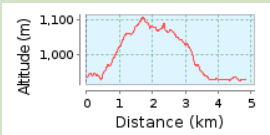

# XTERRA SCANNO sprint run

Lago di Scanno

4.84 km (Percorso circolare)

Ascesa totale: 175 m, Discesa totale: 181 m

Differenza altimetrica 181 m (Altitudine da: 925 m a 1106 m)