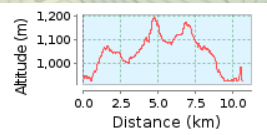

XTERRA run full

Lago di Scanno

Campeggio I Lupi

10.64 km (Percorso circolare)

Ascesa totale: 427 m, Discesa totale: 444 m

Differenza altimetrica 269 m (Altitudine da: 926 m a 1195 m)

© alexmicco | © Mapbox | © OpenStreetMap contributors | iText 4.2.0 | ID: gnefnscjvmraiftc