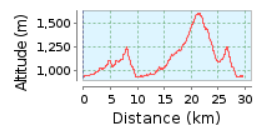

XTERRA Scanno Full mtb 2020

Lago di Scanno

29.58 km (Percorso circolare)

Ascesa totale: 1290 m, Discesa totale: 1293 m

Differenza altimetrica 678 m (Altitudine da: 926 m a 1604 m)

© alexmicco | © Mapbox | © OpenStreetMap contributors | iText 4.2.0 | ID: sfzeohmbzvrysyod